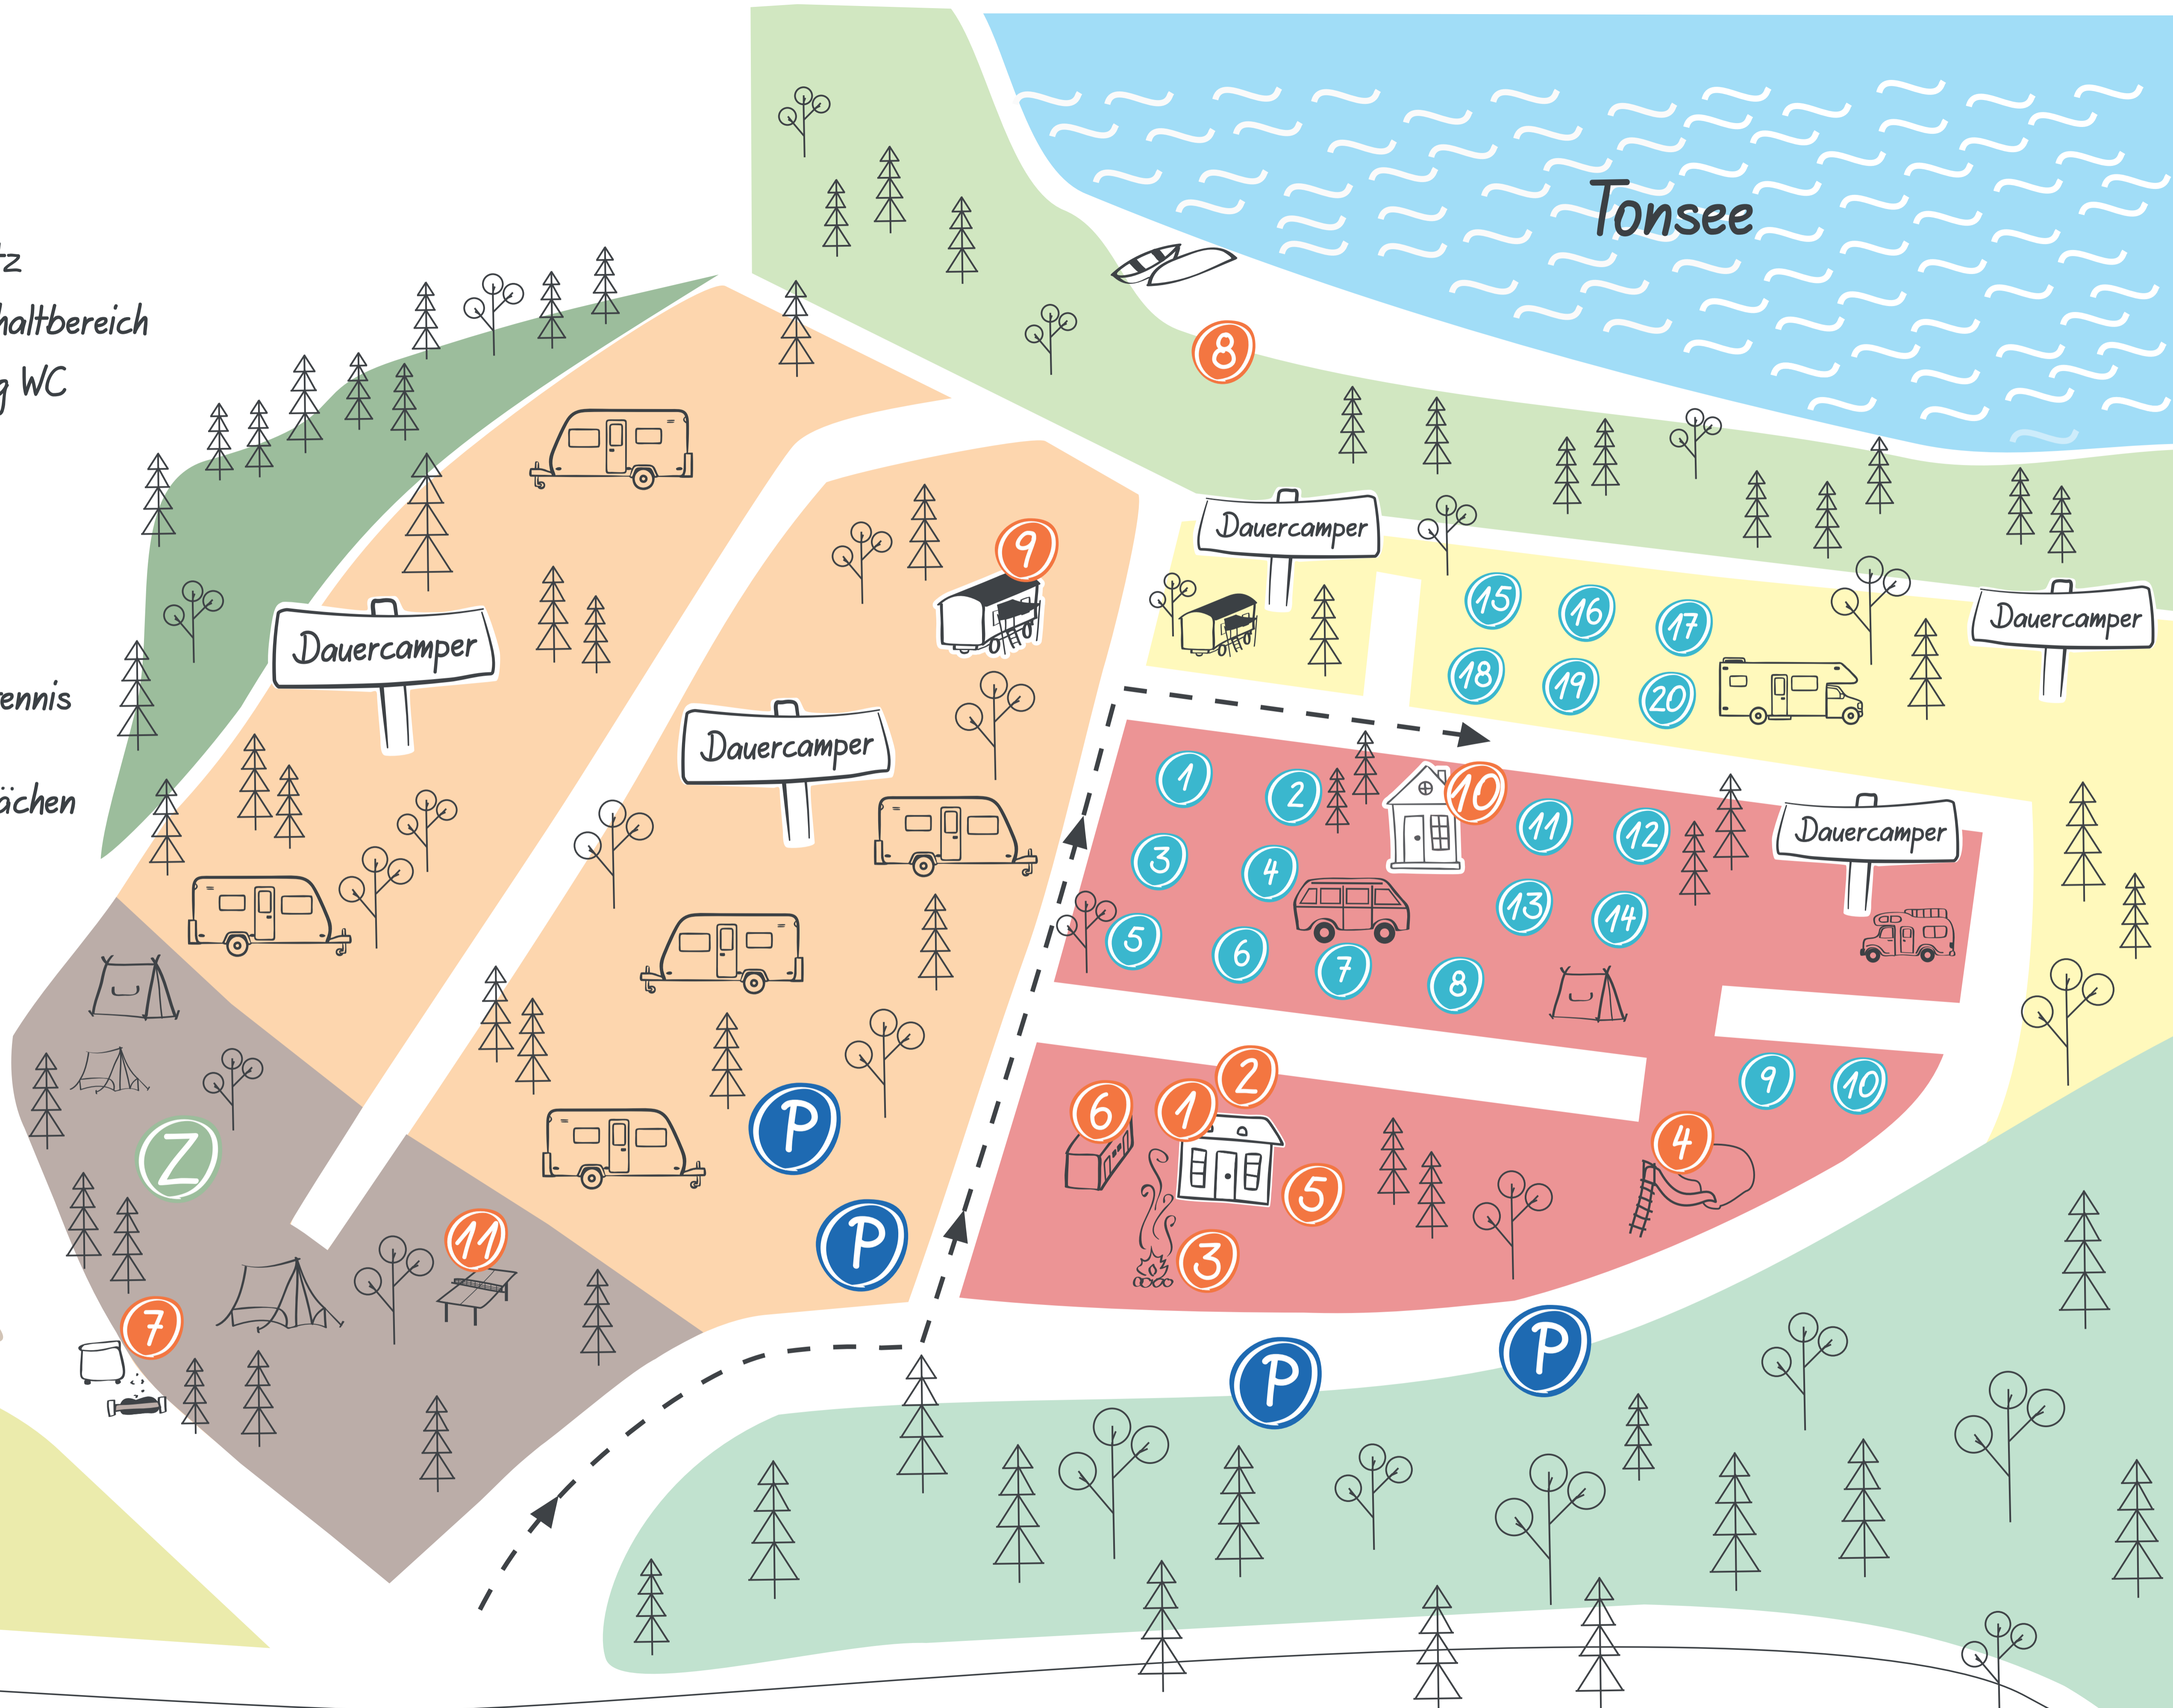

- ① Sanitärgebäude
 - ② Abwaschplatz
 - ③ Grillplatz
 - ④ Kleinkinder Spielplatz
 - ⑤ überdachter Aufenthaltbereich
 - ⑥ Entsorgung Camping WC
 - ⑦ Müllplatz
 - ⑧ Badestelle
 - ⑨ Sauna
 - ⑩ Anmeldung
 - ⑪ Spielplatz mit Tischtennis
-
- ①-②① Urlauberstellflächen
 - Z Zeltfläche
 - P Parkflächen

Wald- und Naturcamping